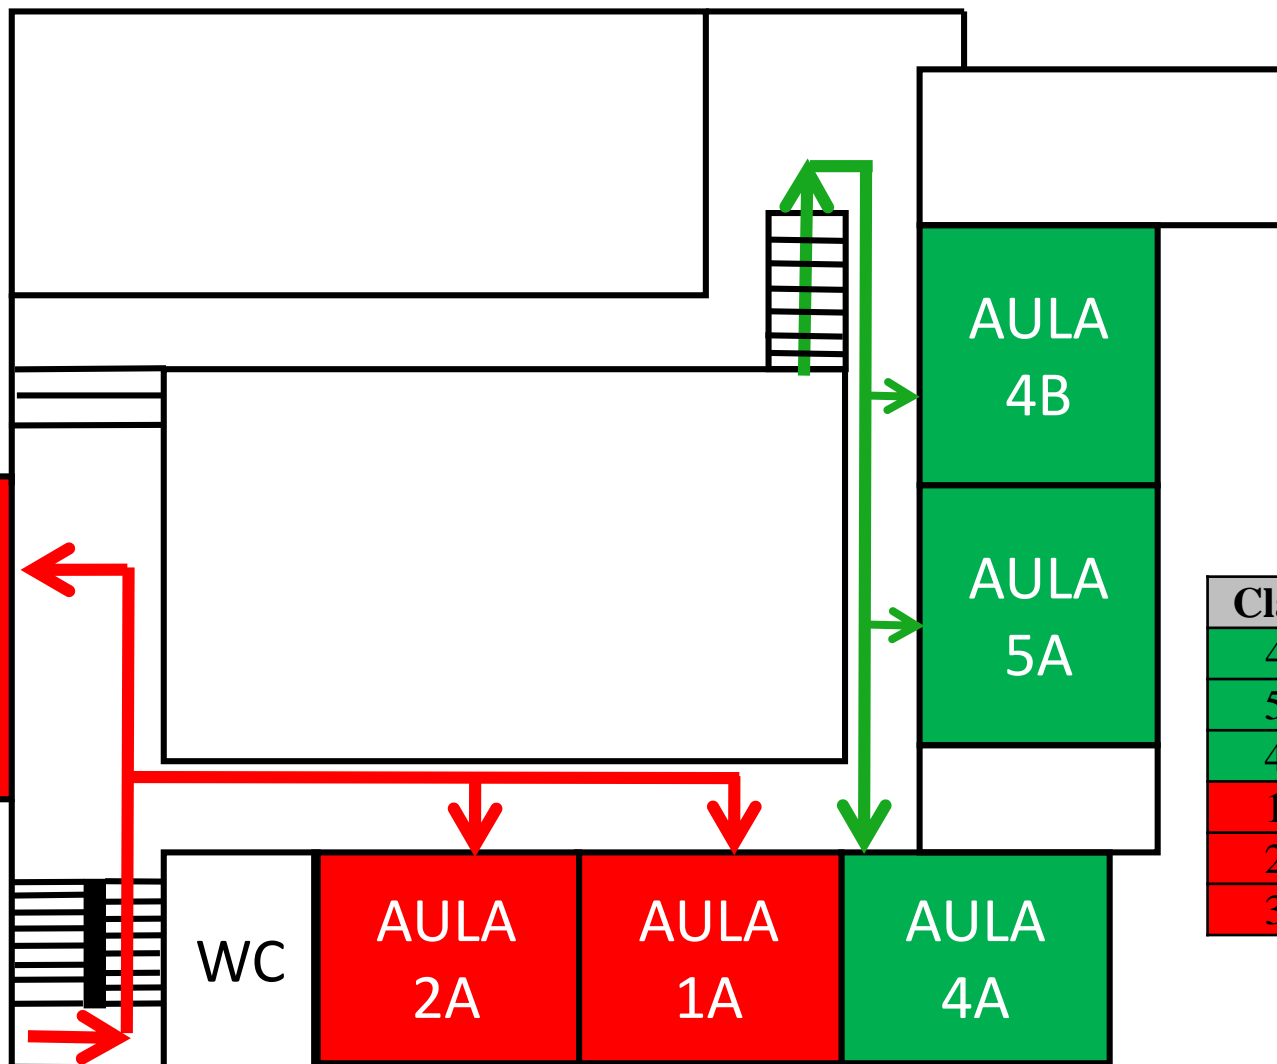

Scuola Infanzia e Secondaria di primo grado - Plesso di Cannavò - Piano ingressi e uscite

Classe	Orario	Ingresso/Uscita	Classe	Orario	Ingresso/Uscita	Classe	Orario	Ingresso/Uscita
Sez.1	I = 8:10	Percorso ROSSO/VIOLA ingresso cancello carrabile	2B	I = 8:00 U = 13:00	Percorso ROSSO ingresso cancello carrabile	1A	I = 7:55 U = 12:55	Percorso VERDE ingresso cancello pedonale
Sez.1	U = 13:10		3B			1B		
		2A	3A					

Scuola Secondaria di primo grado - Plesso di Mosorrofa - **Piano ingressi e uscite**

Piano Primo

Piano Terra

Piano Secondo

Scuola Primaria
Plesso di Mosorrofa
Piano ingressi e uscite

Classe	Orario	Ingresso/Uscita
4B	Come da orario didattico	Percorso VERDE ingresso cortile esterno
5A		
4A		
1A	Come da orario didattico	Percorso ROSSO ingresso cortile esterno
2A		
3A		

Piano Primo

Scuola Infanzia e Primaria
Plesso di San Sperato
Piano ingressi e uscite

Classe	Orario	Ingresso/Uscita
1-2-3-5	Come da orario didattico	Percorso VERDE
Infanzia	Come da orario didattico	Percorso ROSSO

Classe	Orario	Ingresso/Uscita
4B	entrata 8:00 uscita 13:00 (12:00)	Percorso ROSSO/VERDE
4B		
1A	entrata 7:55 uscita 12:55 (11:55)	Percorso ROSSO
2A		