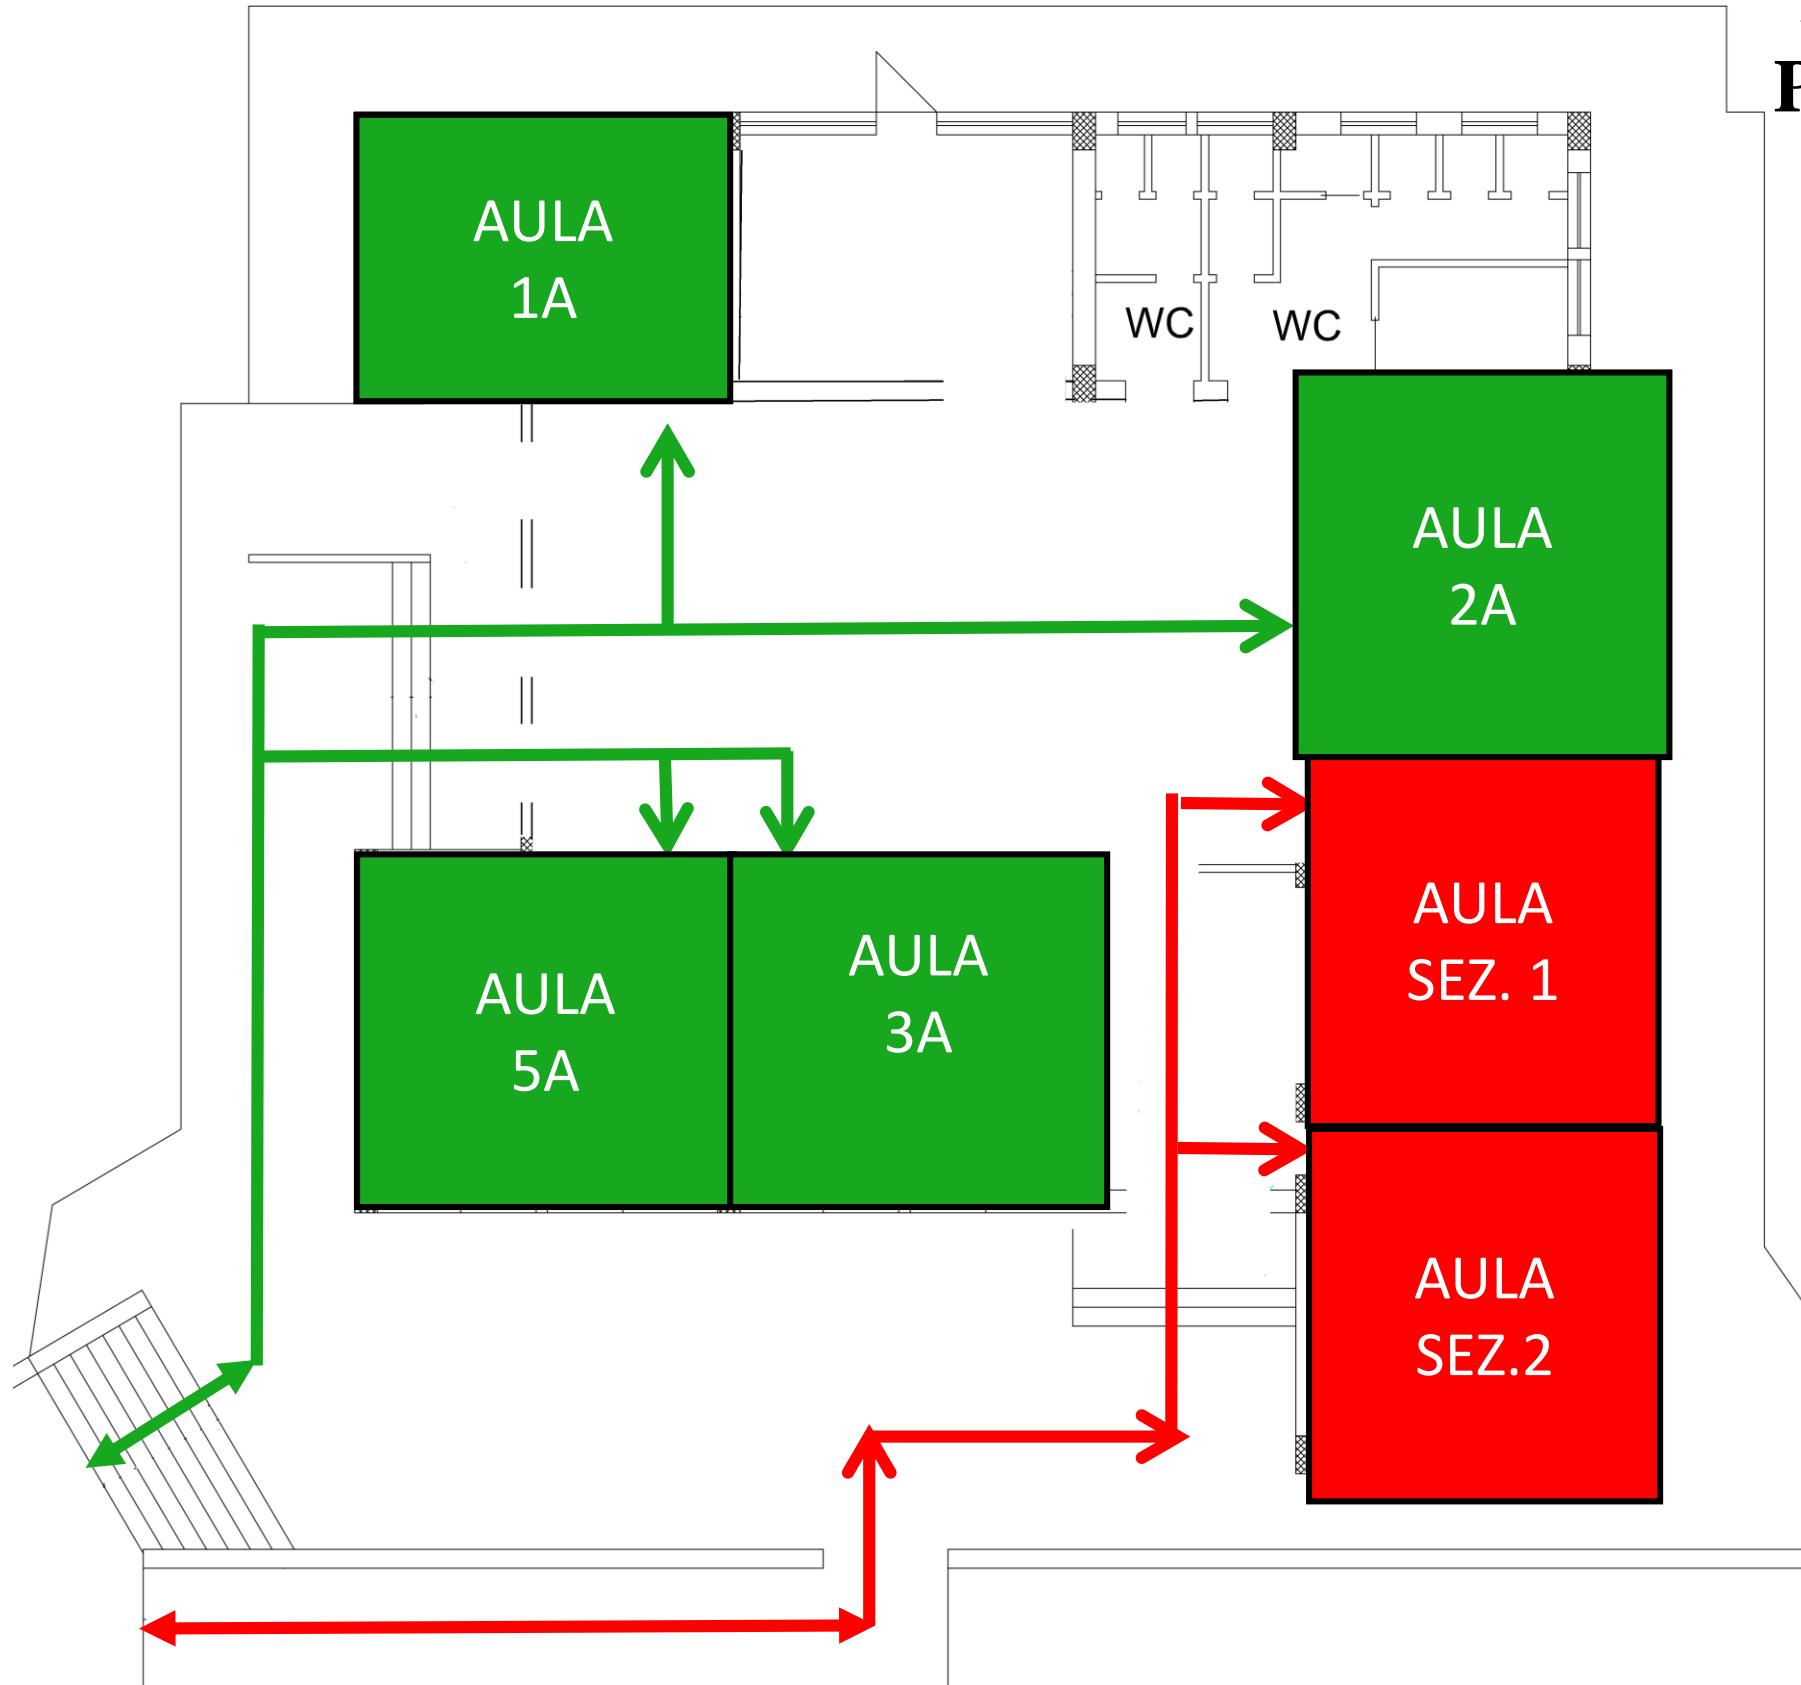

Scuola Infanzia e Secondaria di primo grado - Plesso di Cannavò - Piano ingressi e uscite

Classe	Orario	Ingresso/Uscita	Classe	Orario	Ingresso/Uscita	Classe	Orario	Ingresso/Uscita
Sez.1	I = 8:10	Percorso ROSSO/VIOLA ingresso cancello carrabile	2B	I = 8:00 U = 13:00	Percorso ROSSO ingresso cancello carrabile	1A	I = 7:55 U = 12:55	Percorso VERDE ingresso cancello pedonale
Sez.1	U = 13:10		3B			1B		
		2A	3A					

Scuola Secondaria di primo grado - Plesso di Mosorrofa - **Piano ingressi e uscite**

Piano Primo

Piano Terra

Piano Secondo

Scuola Primaria
Plesso di Mosorrofa
Piano ingressi e uscite

Classe	Orario	Ingresso/Uscita
4B	Come da orario didattico	Percorso VERDE ingresso cortile esterno
5A		
4A		
1A	Come da orario didattico	Percorso ROSSO ingresso cortile esterno
2A		
3A		

Piano Primo

Scuola Infanzia e Primaria
Plesso di San Sperato
Piano ingressi e uscite

Classe	Orario	Ingresso/Uscita
1-2-3-5	Come da orario didattico	Percorso VERDE
Infanzia	Come da orario didattico	Percorso ROSSO

Classe	Orario	Ingresso/Uscita
4B	entrata 8:00 uscita 13:00 (12:00)	Percorso ROSSO/VERDE
4B		
1A	entrata 7:55 uscita 12:55 (11:55)	Percorso ROSSO
2A		