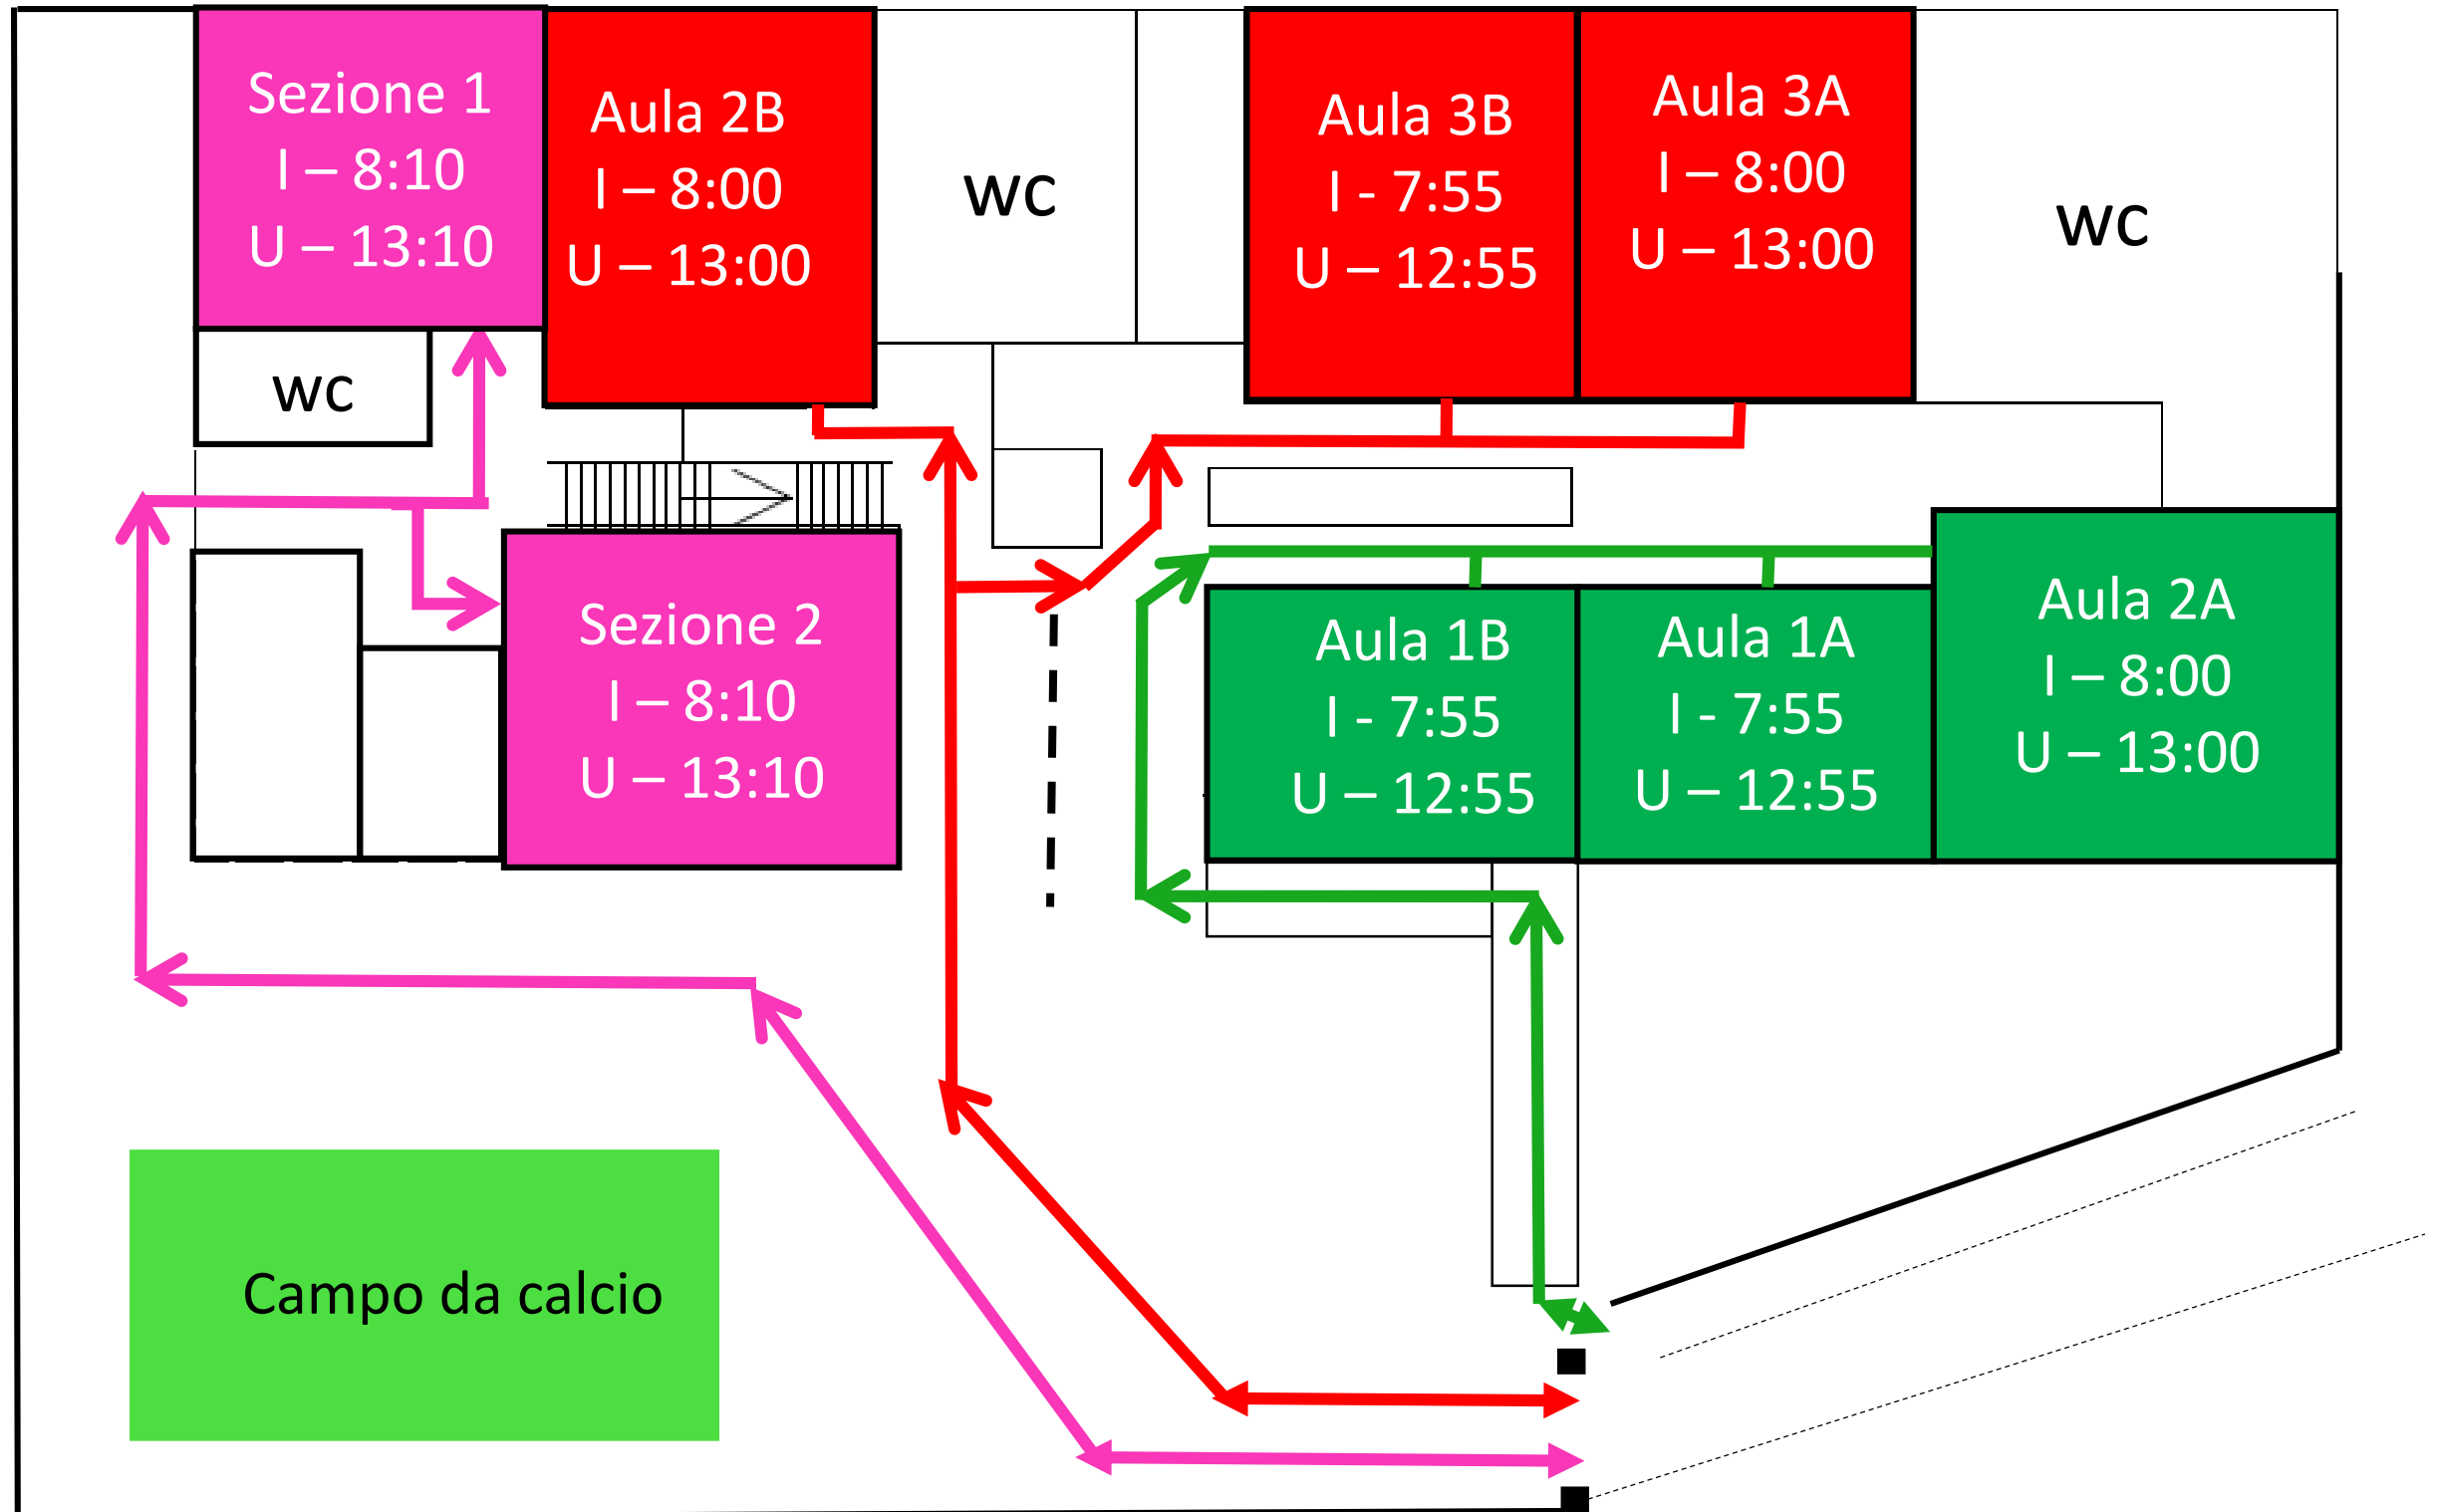

Scuola Infanzia e Secondaria di primo grado - Plesso di Cannavò - Piano ingressi e uscite

Classe	Orario	Ingresso/Uscita	Classe	Orario	Ingresso/Uscita	Classe	Orario	Ingresso/Uscita
Sez.1	I = 8:10	Percorso ROSSO/VIOLA ingresso cancello carrabile	2B	I = 8:00 U = 13:00	Percorso ROSSO ingresso cancello carrabile	1A	I = 7:55 U = 12:55	Percorso VERDE ingresso cancello pedonale
Sez.1	U = 13:10		3B			1B		
		2A	3A					

Scuola Secondaria di primo grado - Plesso di Mosorrofa - **Piano ingressi e uscite**

Piano Primo

Piano Terra

Piano Secondo

Scuola Primaria
Plesso di Mosorrofa
Piano ingressi e uscite

Classe	Orario	Ingresso/Uscita
4B	Come da orario didattico	Percorso VERDE ingresso cortile esterno
5A		
4A		
1A	Come da orario didattico	Percorso ROSSO ingresso cortile esterno
2A		
3A		

Piano Primo

Scuola Infanzia e Primaria
Plesso di San Sperato
Piano ingressi e uscite

Classe	Orario	Ingresso/Uscita
1-2-3-5	Come da orario didattico	Percorso VERDE
Infanzia	Come da orario didattico	Percorso ROSSO

Classe	Orario	Ingresso/Uscita
4B	entrata 8:00 uscita 13:00 (12:00)	Percorso ROSSO/VERDE
4B		
1A	entrata 7:55 uscita 12:55 (11:55)	Percorso ROSSO
2A		