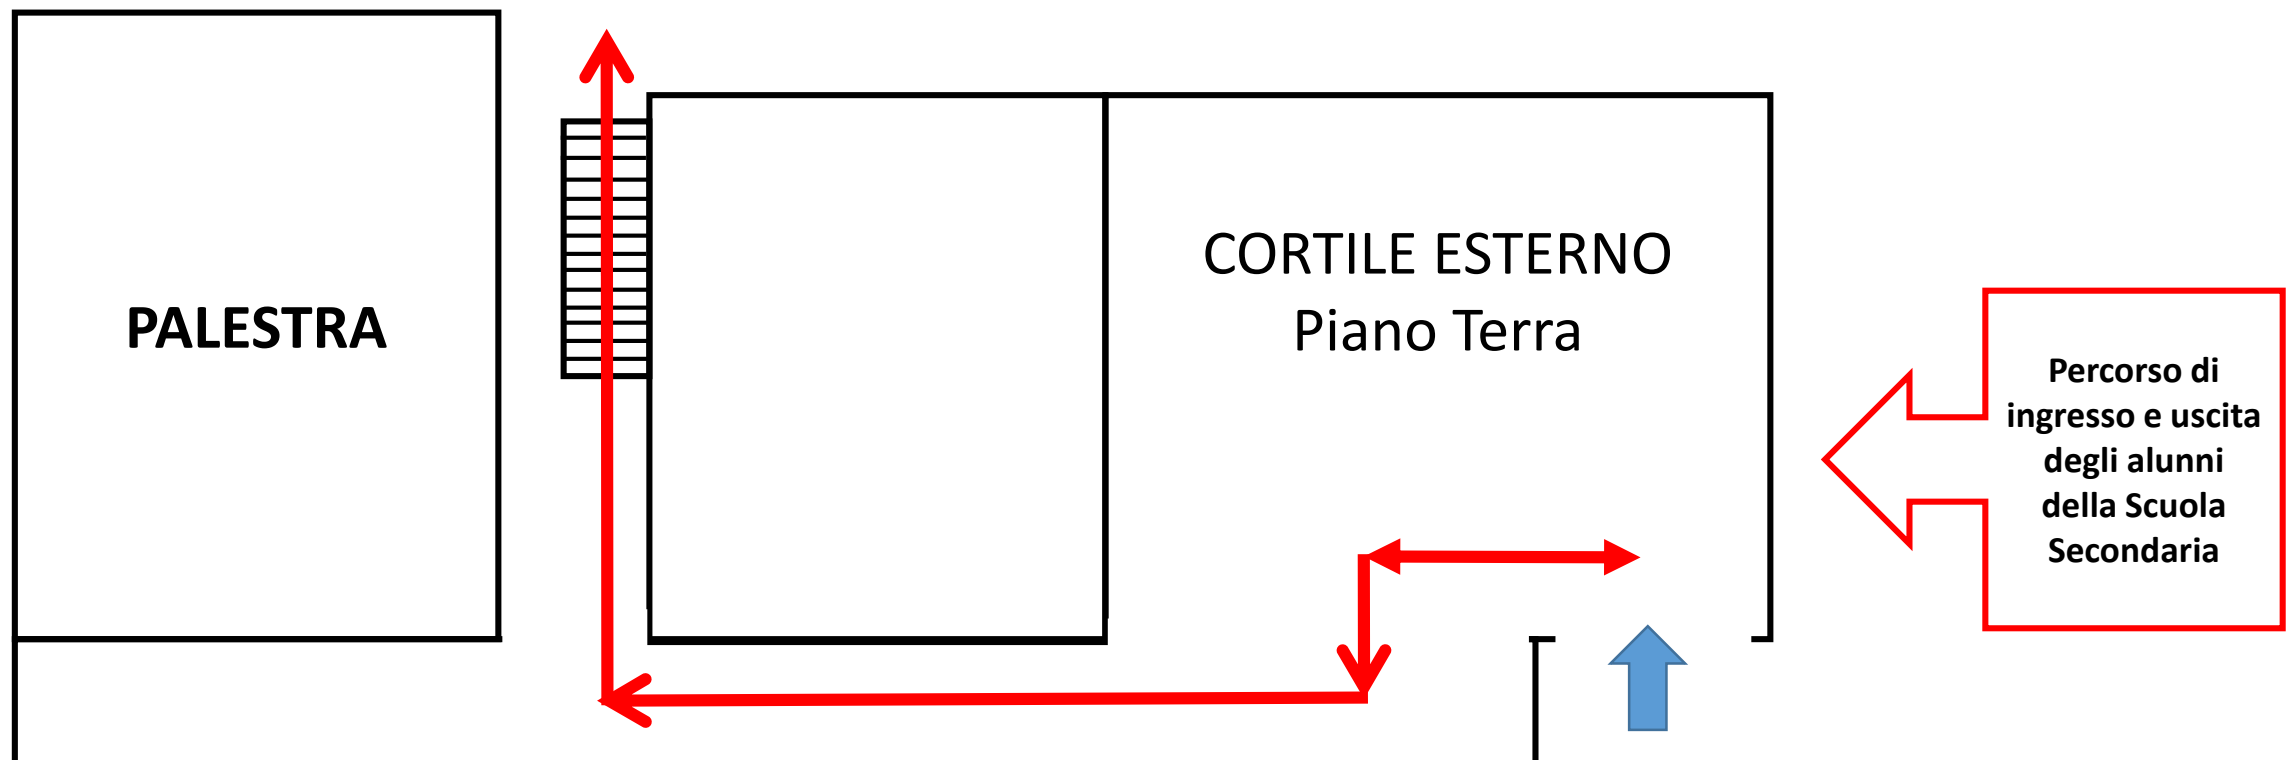

Scuola Infanzia e Secondaria di primo grado - Plesso di Cannavò - Piano ingressi e uscite

Classe	Orario	Ingresso/Uscita	Classe	Orario	Ingresso/Uscita	Classe	Orario	Ingresso/Uscita
Sez.1	I = 8:10	Percorso ROSSO/VIOLA ingresso cancello carrabile	2B	I = 8:00 U = 13:00	Percorso ROSSO ingresso cancello carrabile	1A	I = 7:55 U = 12:55	Percorso VERDE ingresso cancello pedonale
Sez.1	U = 13:10		3B			1B		
		2A	3A					

Scuola Secondaria di primo grado - Plesso di Mosorrofa - **Piano ingressi e uscite**

Piano Primo

Piano Terra

Piano Secondo

Scuola Primaria
Plesso di Mosorrofa
Piano ingressi e uscite

Classe	Orario	Ingresso/Uscita
4B	Come da orario didattico	Percorso VERDE ingresso cortile esterno
5A		
4A		
1A	Come da orario didattico	Percorso ROSSO ingresso cortile esterno
2A		
3A		

Piano Primo

Scuola Infanzia e Primaria
Plesso di San Sperato
Piano ingressi e uscite

Classe	Orario	Ingresso/Uscita
1-2-3-5	Come da orario didattico	Percorso VERDE
Infanzia	Come da orario didattico	Percorso ROSSO

Classe	Orario	Ingresso/Uscita
4B	entrata 8:00 uscita 13:00 (12:00)	Percorso ROSSO/VERDE
4B		
1A	entrata 7:55 uscita 12:55 (11:55)	Percorso ROSSO
2A		