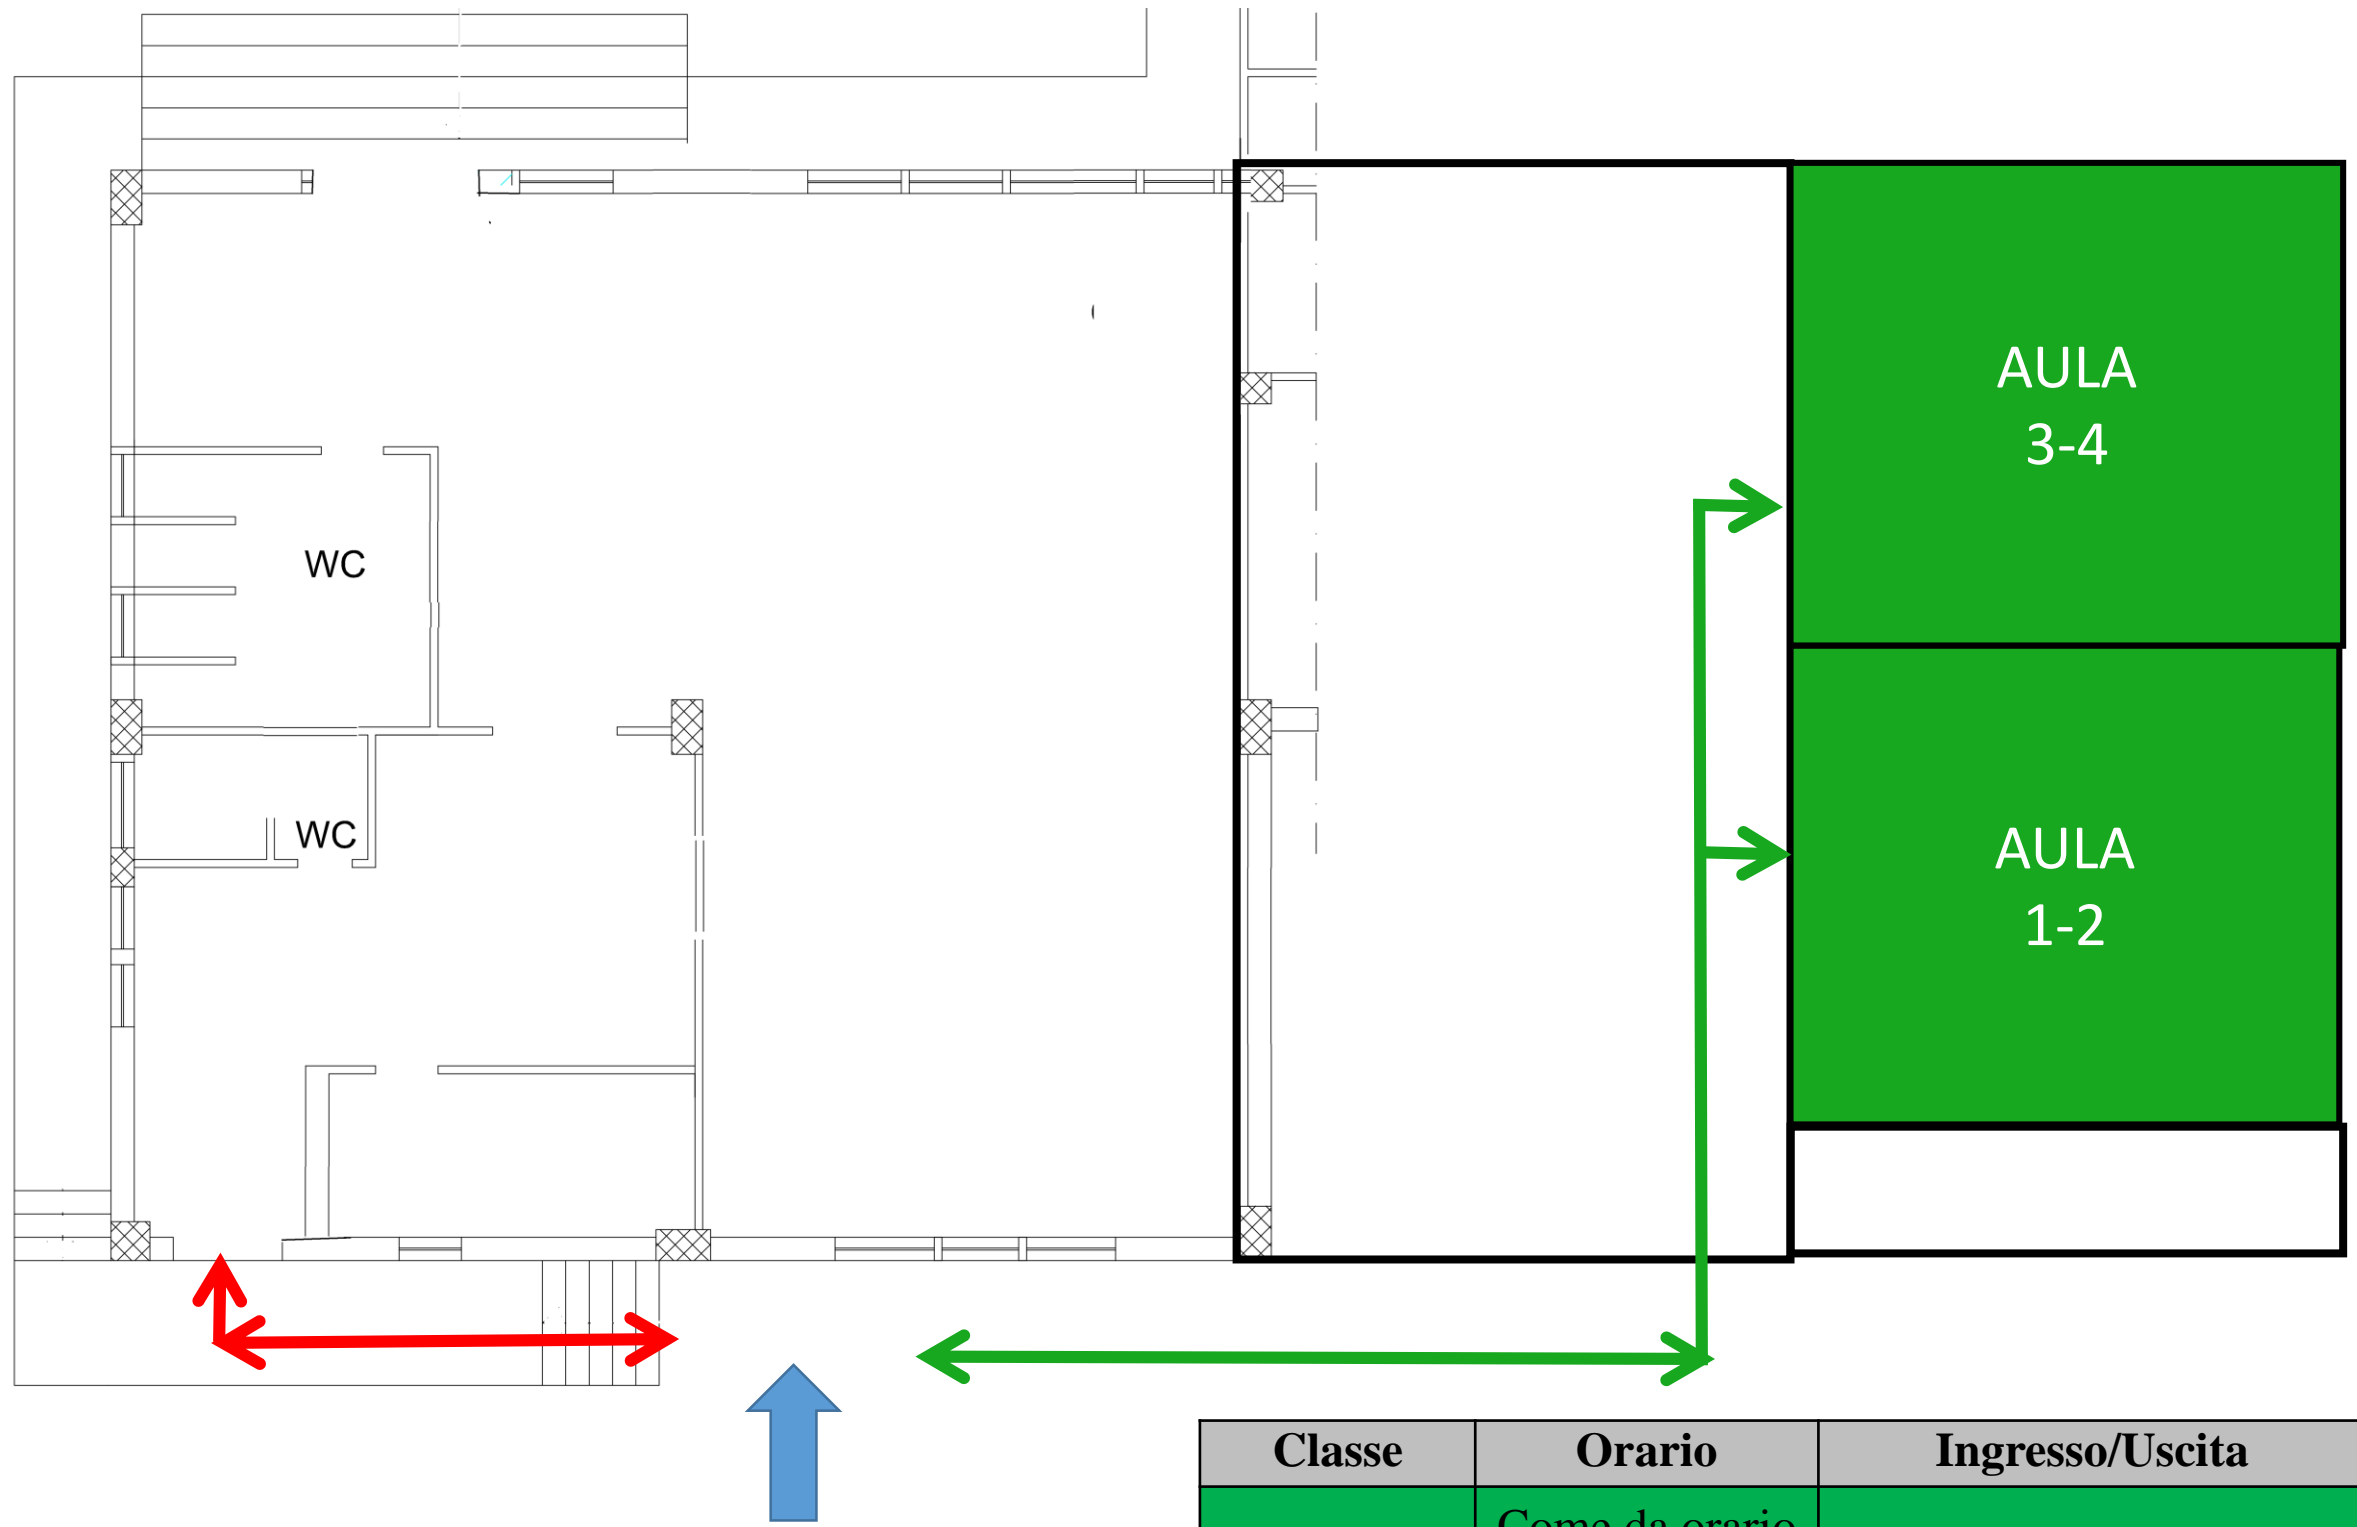

Scuola Secondaria di primo grado - Plesso di Mosorrofa - **Piano ingressi e uscite**

Piano Primo

Piano Terra

Piano Secondo

Scuola Primaria
Plesso di Mosorrofa
Piano ingressi e uscite

Classe	Orario	Ingresso/Uscita
4B	Come da orario didattico	Percorso VERDE ingresso cortile esterno
5A		
4A		
1A	Come da orario didattico	Percorso ROSSO ingresso cortile esterno
2A		
3A		

Piano Primo

Scuola Infanzia e Primaria
Plesso di San Sperato
Piano ingressi e uscite

Classe	Orario	Ingresso/Uscita
1-2-3-5	Come da orario didattico	Percorso VERDE
Infanzia	Come da orario didattico	Percorso ROSSO

Scuola Infanzia - Plesso Vinco - Piano ingressi e uscite

Classe	Orario	Ingresso/Uscita
1-2-3-4	Come da orario didattico	Percorso VERDE
Infanzia	Come da orario didattico	Percorso ROSSO

Scuola Primaria - Plesso di Cannavò - Piano ingressi e uscite

Classe	Orario	Ingresso/Uscita
4B	entrata 8:00 uscita 13:00 (12:00)	Percorso ROSSO/VERDE
4B		
1A	entrata 7:55 uscita 12:55 (11:55)	Percorso ROSSO
2A		