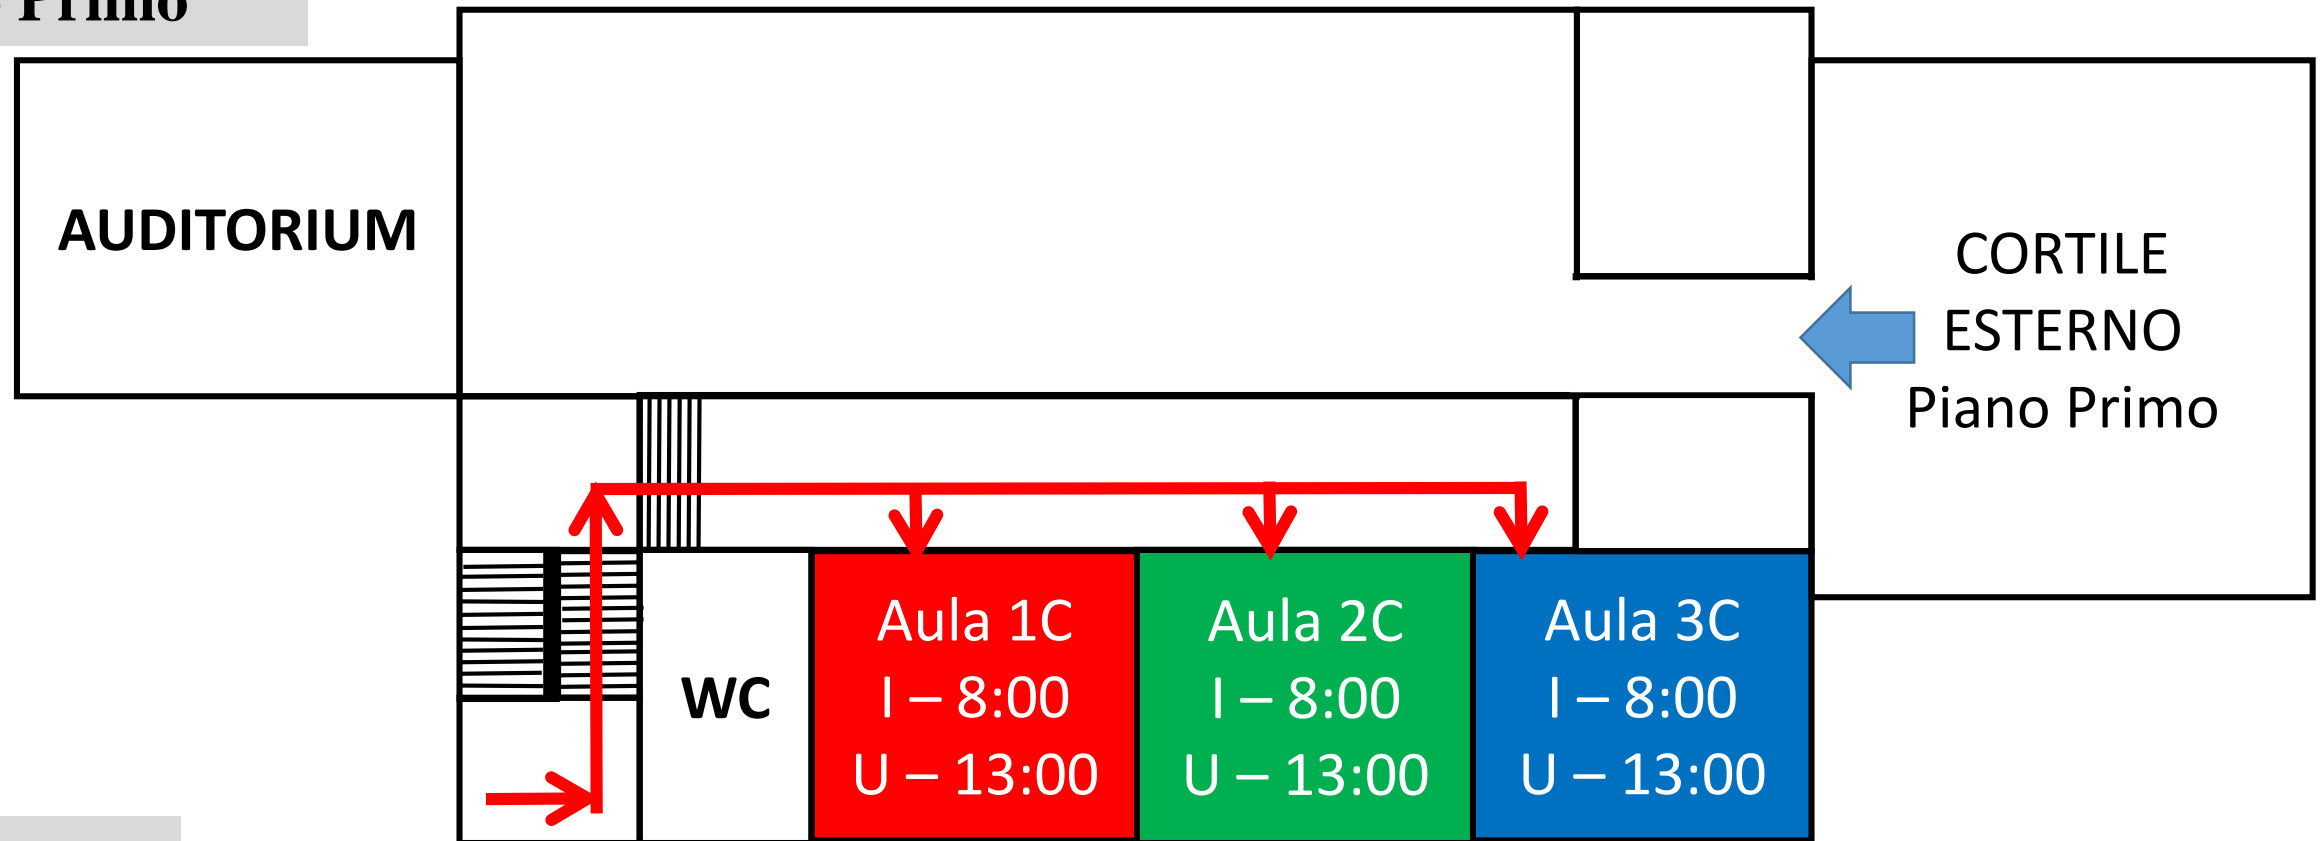

Scuola Infanzia e Secondaria di primo grado - Plesso di Cannavò - Piano ingressi e uscite

Classe	Orario	Ingresso/Uscita	Classe	Orario	Ingresso/Uscita	Classe	Orario	Ingresso/Uscita
Sez.1	I = 8:10	Percorso ROSSO/VIOLA ingresso cancello carrabile	2B	I = 8:00 U = 13:00	Percorso ROSSO ingresso cancello carrabile	1A	I = 7:55 U = 12:55	Percorso VERDE ingresso cancello pedonale
Sez.1	U = 13:10		3B			1B		
		2A	3A					

Scuola Secondaria di primo grado - Plesso di Mosorrofa - **Piano ingressi e uscite**

Piano Primo

Piano Terra

Piano Secondo

Scuola Primaria
Plesso di Mosorrofa
Piano ingressi e uscite

Classe	Orario	Ingresso/Uscita
4B	Come da orario didattico	Percorso VERDE ingresso cortile esterno
5A		
4A		
1A	Come da orario didattico	Percorso ROSSO ingresso cortile esterno
2A		
3A		

Piano Primo

Scuola Infanzia e Primaria
Plesso di San Sperato
Piano ingressi e uscite

Classe	Orario	Ingresso/Uscita
1-2-3-5	Come da orario didattico	Percorso VERDE
Infanzia	Come da orario didattico	Percorso ROSSO

Classe	Orario	Ingresso/Uscita
4B	entrata 8:00 uscita 13:00 (12:00)	Percorso ROSSO/VERDE
4B		
1A	entrata 7:55 uscita 12:55 (11:55)	Percorso ROSSO
2A		