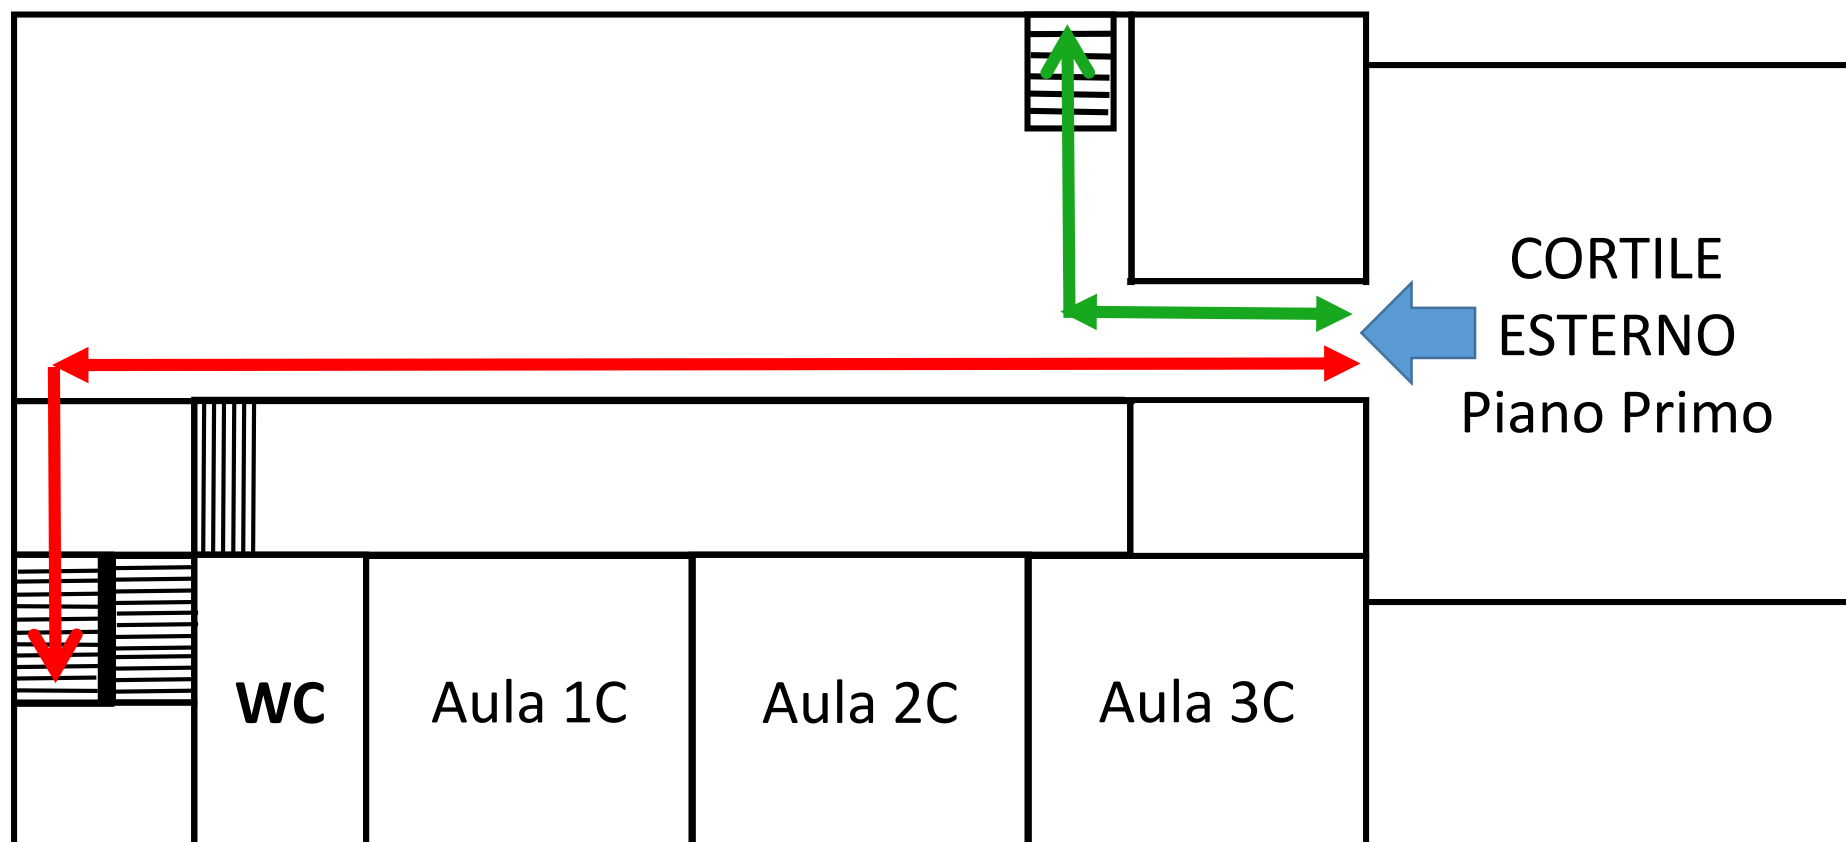

Scuola Infanzia e Secondaria di primo grado - Plesso di Cannavò - Piano ingressi e uscite

Classe	Orario	Ingresso/Uscita	Classe	Orario	Ingresso/Uscita	Classe	Orario	Ingresso/Uscita
Sez.1	I = 8:10	Percorso ROSSO/VIOLA ingresso cancello carrabile	2B	I = 8:00 U = 13:00	Percorso ROSSO ingresso cancello carrabile	1A	I = 7:55 U = 12:55	Percorso VERDE ingresso cancello pedonale
Sez.1	U = 13:10		3B			1B		
		2A	3A					

Scuola Secondaria di primo grado - Plesso di Mosorrofa - **Piano ingressi e uscite**

Piano Primo

Piano Terra

Piano Secondo

Scuola Primaria
Plesso di Mosorrofa
Piano ingressi e uscite

Classe	Orario	Ingresso/Uscita
4B	Come da orario didattico	Percorso VERDE ingresso cortile esterno
5A		
4A		
1A	Come da orario didattico	Percorso ROSSO ingresso cortile esterno
2A		
3A		

Piano Primo

Scuola Infanzia e Primaria
Plesso di San Sperato
Piano ingressi e uscite

Classe	Orario	Ingresso/Uscita
1-2-3-5	Come da orario didattico	Percorso VERDE
Infanzia	Come da orario didattico	Percorso ROSSO

Classe	Orario	Ingresso/Uscita
4B	entrata 8:00 uscita 13:00 (12:00)	Percorso ROSSO/VERDE
4B		
1A	entrata 7:55 uscita 12:55 (11:55)	Percorso ROSSO
2A		